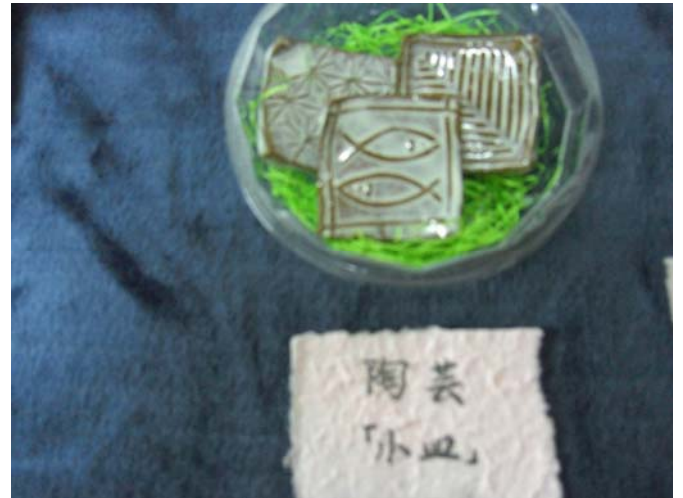

# 橋本市民総合文化祭出展作品

陶芸「小皿」

陶芸「小皿」

陶芸「小皿」

陶芸「小皿」

陶芸「小皿」

陶芸「箸置き」

陶芸「箸置き」

硬筆

ちぎり絵「桜」

絵八ガキ

絵「滝」